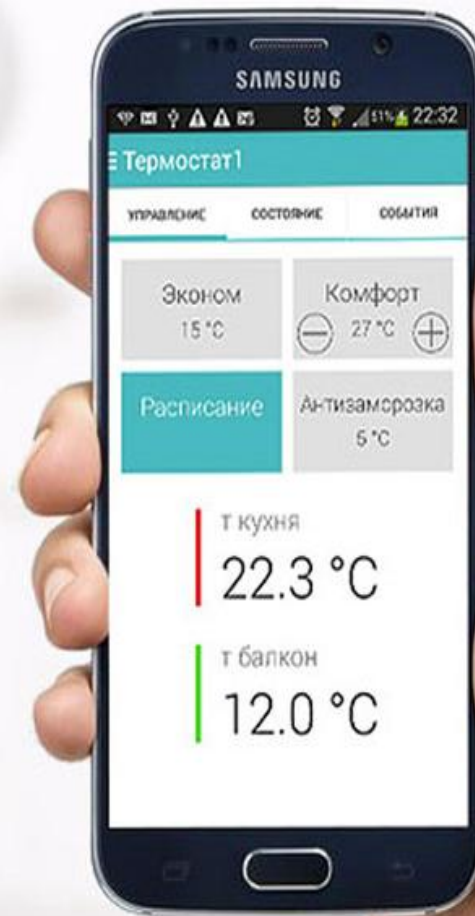

На лицевой панели символами  отмечено какие клавиши надо нажать для включения каждой ступени.

Пример включения ступеней:

4 ступень включается нажатием 1 и 2 клавиши.

6 ступень – 2 и 3 клавиши.

Сигнальная лампа

WARMOS. Габаритные размеры

В приборах WARMOS соединительные патрубки и контактные клеммы расположены на верхней и в нижней плоскостях котла. Это позволяет устанавливать прибор в местах без доступа к боковым стенкам.

WARMOS. Возможности

Все приборы WARMOS могут управляться при помощи модулей дистанционного управления ЭВАН Climate через смартфон, планшет или компьютер.

В комплектации EXCLUSIVE модуль входит в комплект прибора.