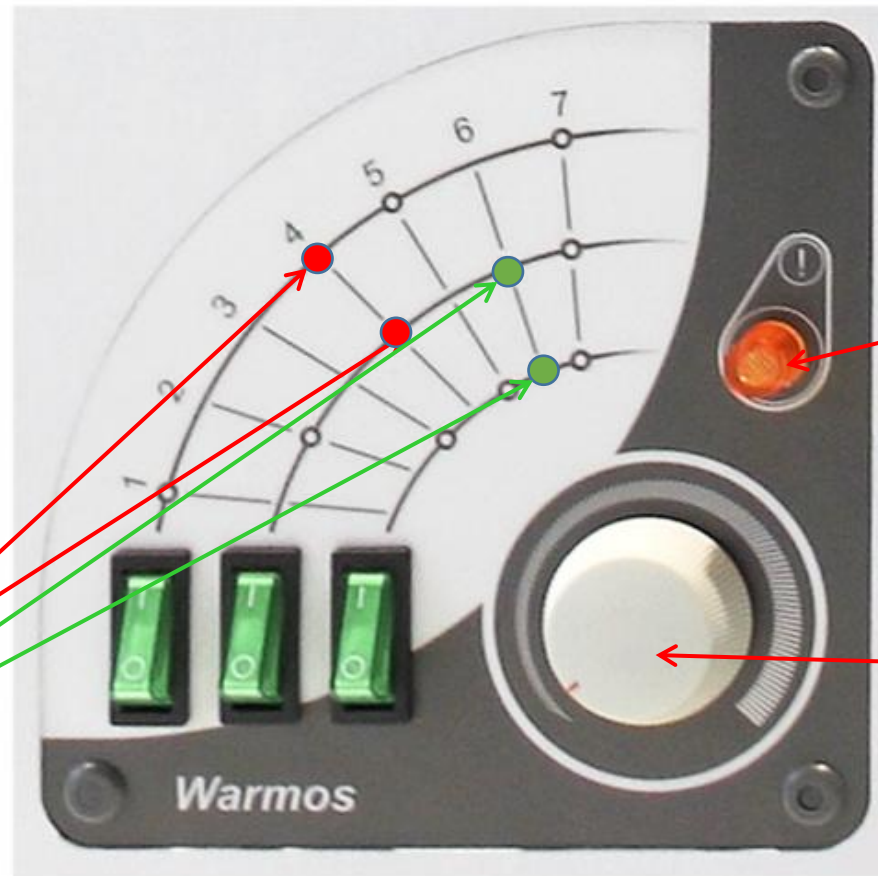

WARMOS. Комплектность

Приборы представляют собой комплекс устройств мини-котельной:

Вариант комплектации **CLASSIC**

WARMOS. Управление

Включение/выключение ступеней мощности производится нажатием различных комбинаций клавиш.

На лицевой панели символами  отмечено какие клавиши надо нажать для включения каждой ступени.

Пример включения ступеней:

4 ступень включается нажатием 1 и 2 клавиши.

6 ступень – 2 и 3 клавиши.

Сигнальная лампа