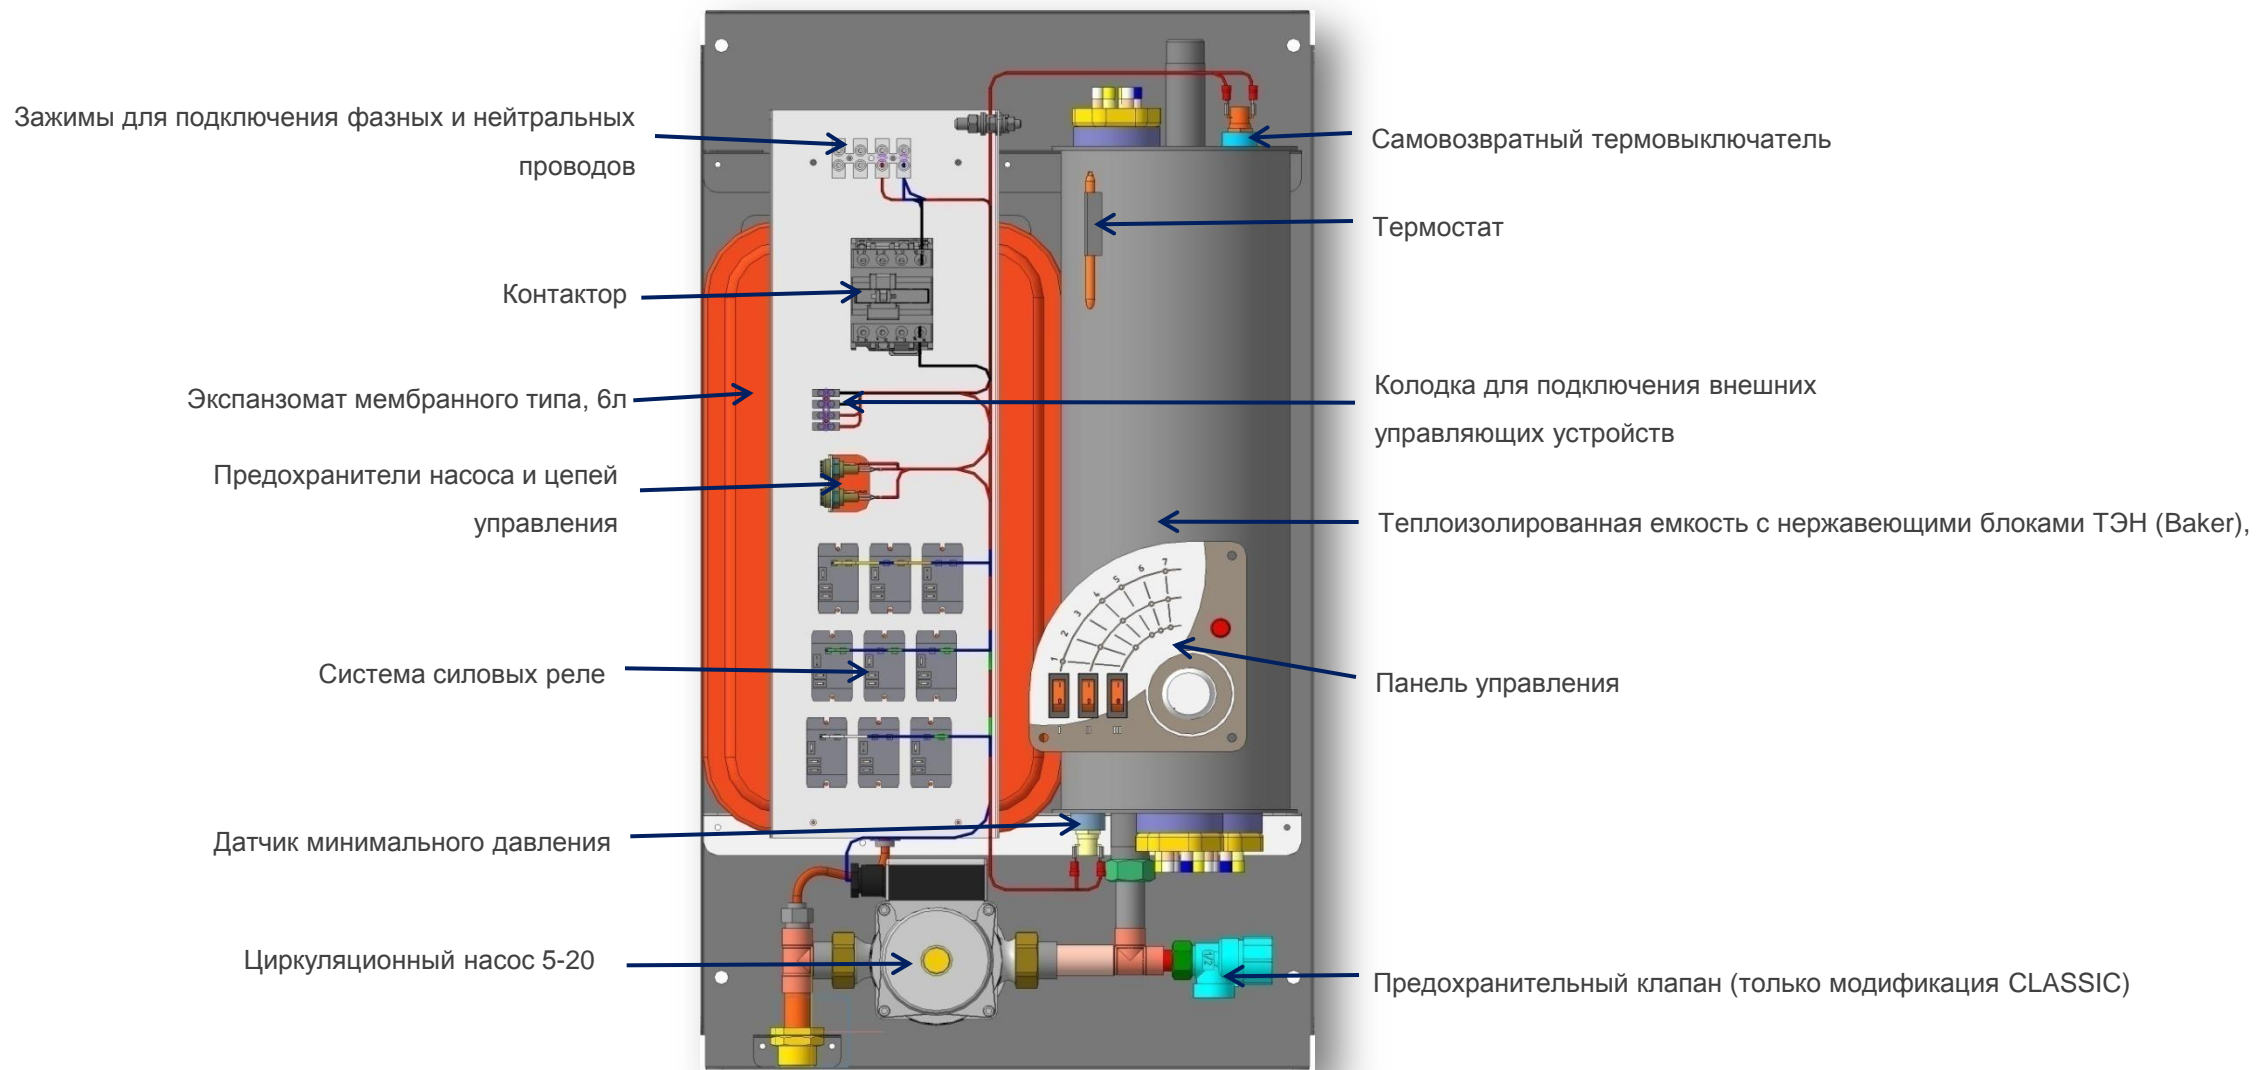

WARMOS. Комплектность

Приборы представляют собой комплекс устройств мини-котельной:

Вариант комплектации **CLASSIC**