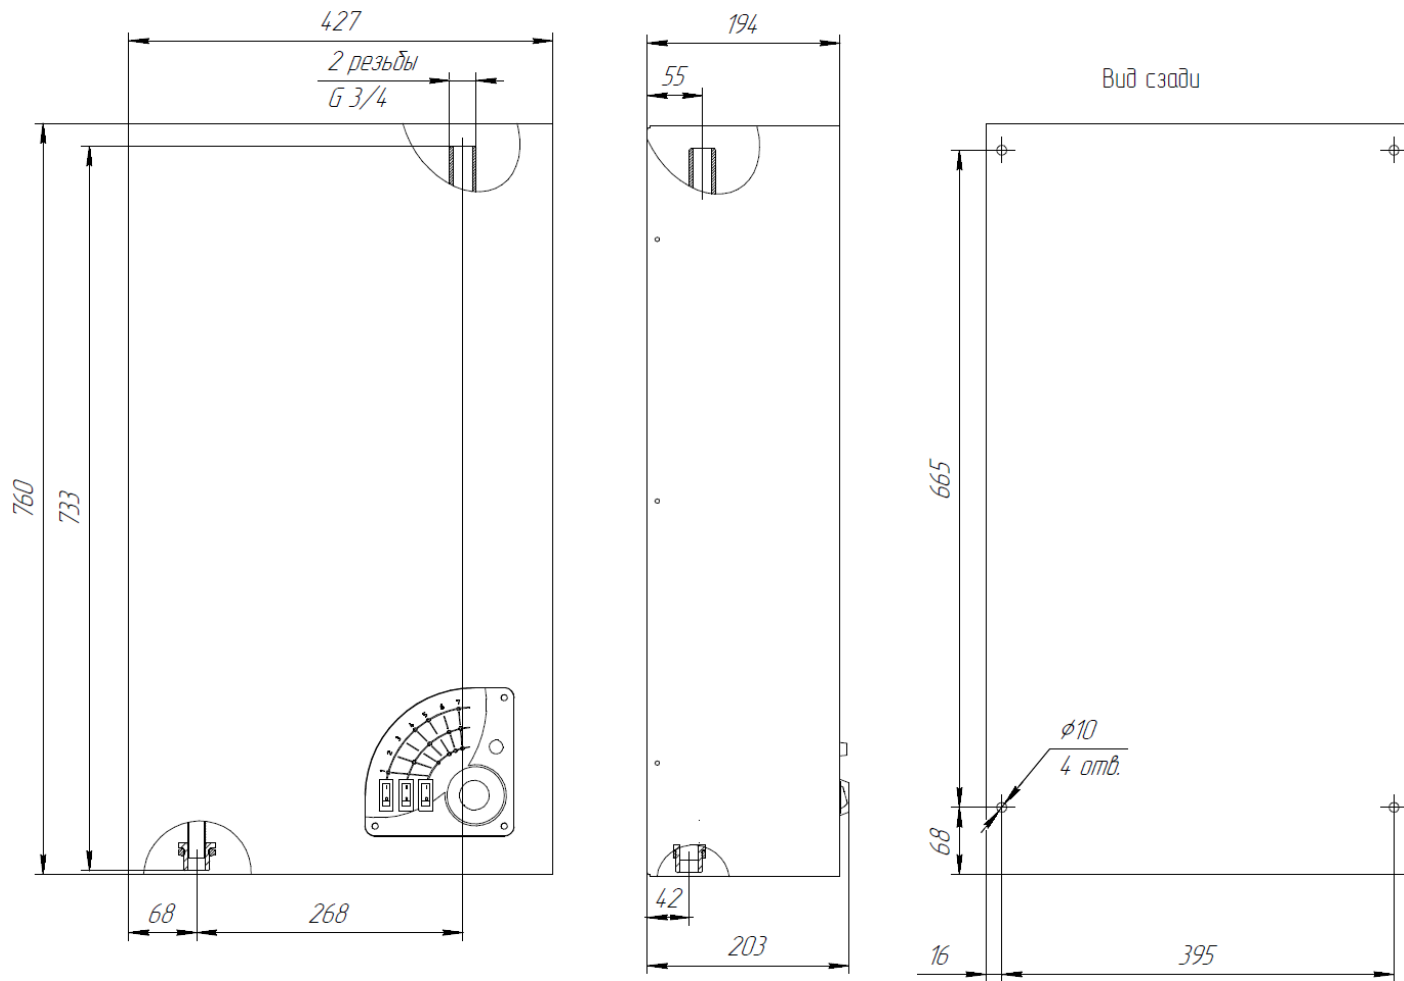

WARMOS. Габаритные размеры

В приборах WARMOS соединительные патрубки и контактные клеммы расположены на верхней и в нижней плоскостях котла. Это позволяет устанавливать прибор в местах без доступа к боковым стенкам.