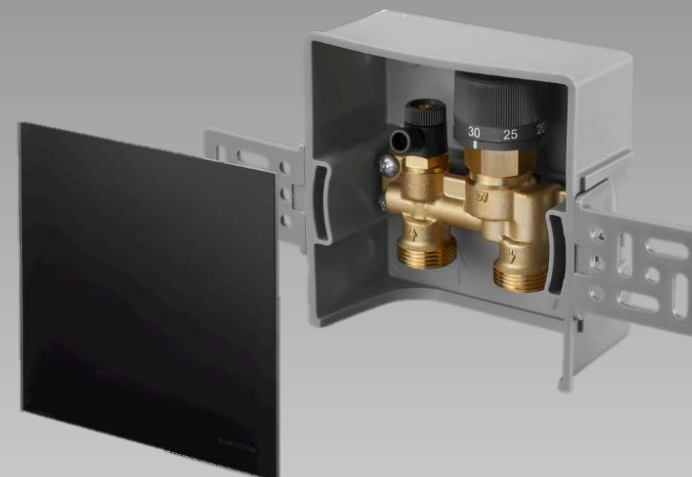

oventrop

Unibox E RTL

белый пластик
1022731

белое стекло
1022760

черное стекло
1022761

Старая модель-аналог, снята с производства:
Unibox E RTL 1022631