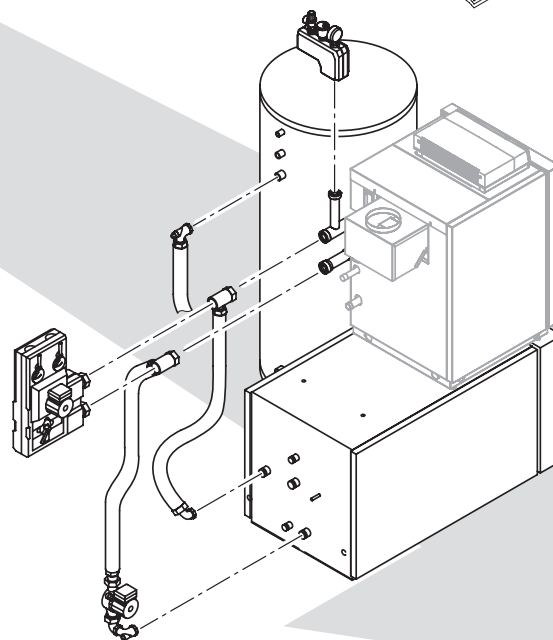

### **Указания по порядку монтажа**

Этим символом обозначены ссылки на монтажную документацию: 

Документация по монтажу принадлежностей находится в соответствующих упаковках.

Последовательность монтажа изображена с внутренней стороны.

## Последовательность монтажа

– Vitogas

*Возможные принадлежности:*

- подставка
- сборное межсоединение (подставной емкостный водонагреватель)

– Vitogas

– контроллер

– Vitogas

*Возможные принадлежности:*

- группы безопасности
- регулятор отопительного контура Divicon
- сборное меж-соединение
- емкостный водонагреватель